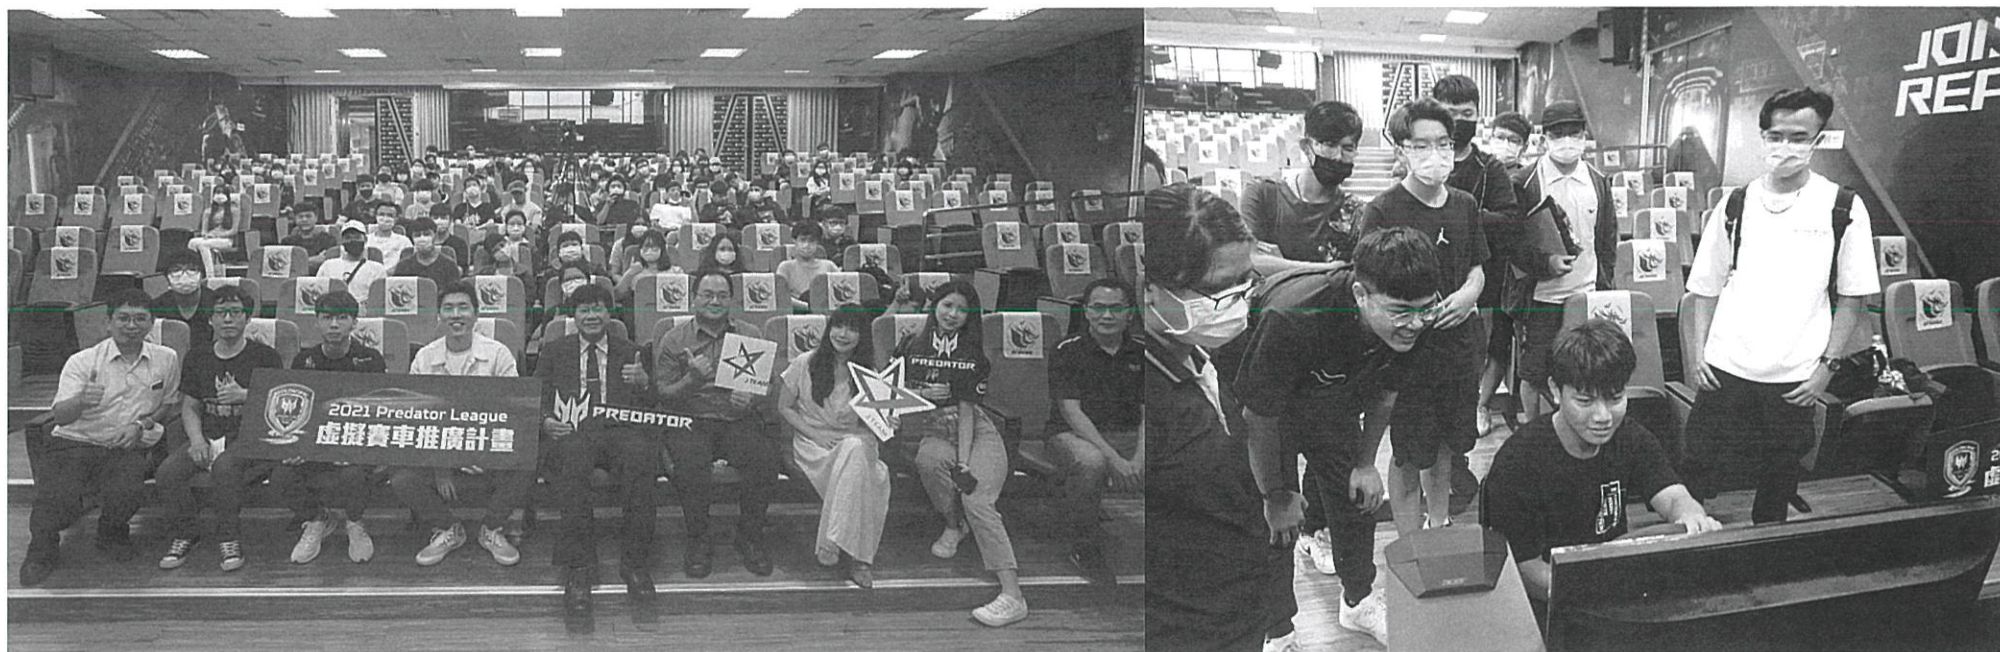

活動案例

高雄 正修科大